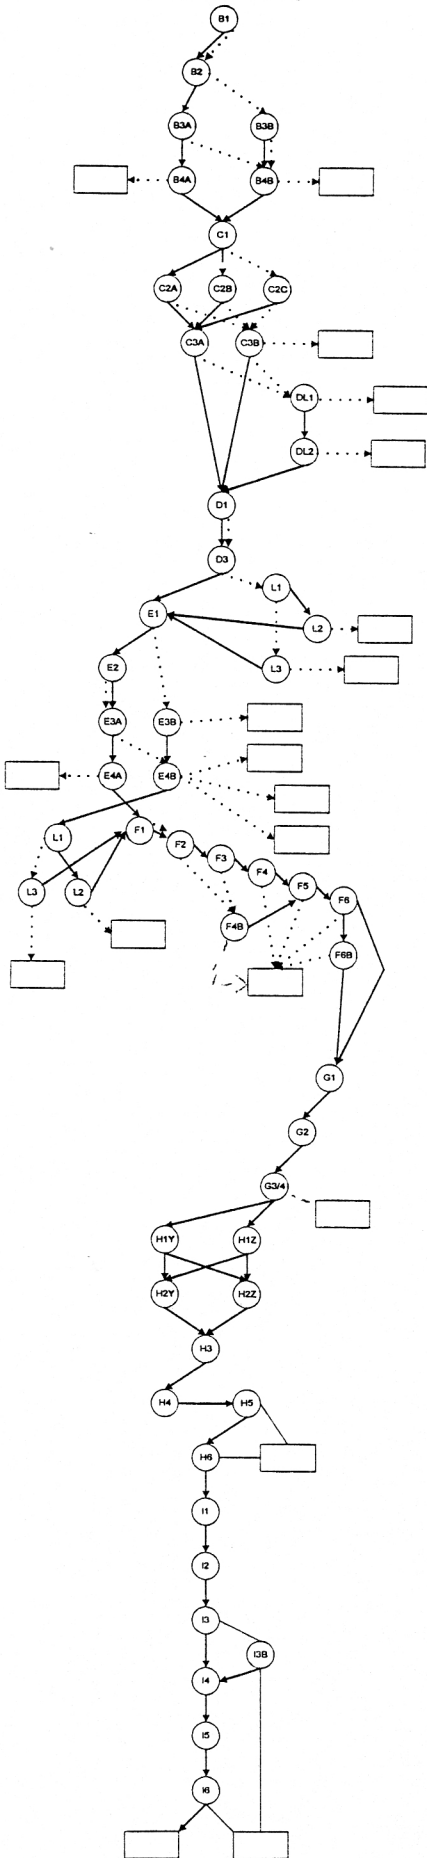

**Wing Commander: Prophecy
Mission Tree**

Misson		
B1	2250	- MIA
B2		
B3A		
B3B		
B4A		
B4B		
C1	2350	- SWARMED
C2A	2350	
C2B		
C2C		
C3A	2350	
C3B	2350	
DL1	2350	
DL2	2350	
D1/2		
D3	2270	IF MIDWAY THREE 2350? - STATION
E1	2250	
E2	2290	- TOAST
E3A	2290	
E3B	2290	
E4A	2350	- SWARMED
E4B	2350	
F1	2250	
F2	2250	
F3	2250	
F4	2250	
F4B	2250	
F5		2300 - EARTH
F6		M 2290 + 2300
F6B		2290 + 2300
G1	2250	
G2	2300	
G3/4	2300	
H1Y	2290	- TOAST TO COSTLY
H1Z	2290	
H2Y	2350	
H2Z	2350	
H3	2350	
H4	2350	
H5		SWARM ON TOAST 2350 / 2290
H6		" " " "
I1	2350 + 2300	SWARM + EARTH
I2	2350 + 2300	" "
I3		" " " "
I3B		" " " "
I4		" " " "
I5		" " " "
I6	2310	2300
L1	2350 + 2300	SWARM + EARTH
L2	2350 + 2300	" "
L3	2350 + 2300	" "

197-2300

191-2350